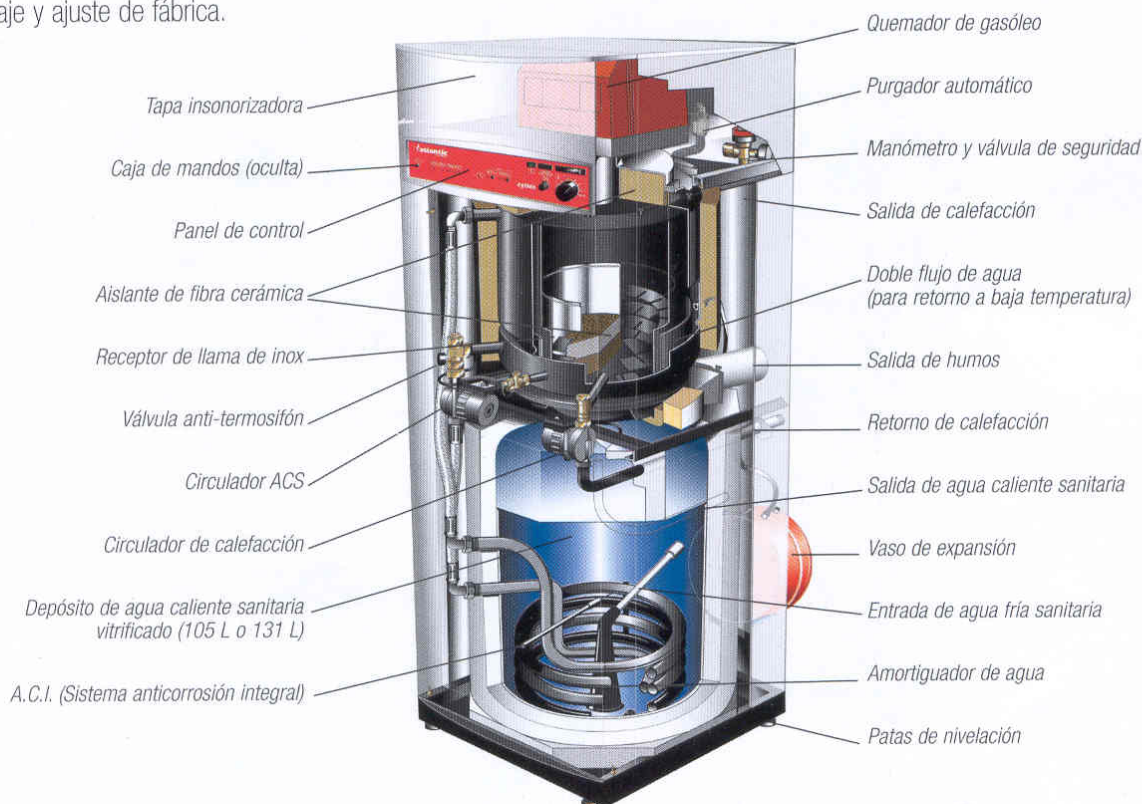

El concepto de las calderas de altas prestaciones de ATLANTIC

LA CALDERA CYTHIA

- Una caldera completa que integra todos los elementos de un sistema de calefacción.
- Montaje y ajuste de fábrica.

PRODUCTO COMPACTO

Dimensiones totales mínimas en el suelo, 0,6 x 0,63 m, con todos los accesorios integrados. O sea unas dimensiones totales de menos de 0,4 m².

Una altura:

- de 1087 hasta 1457 mm para los modelos de sólo calefacción,
- de 1596 a 1846 mm para los grupos térmicos.